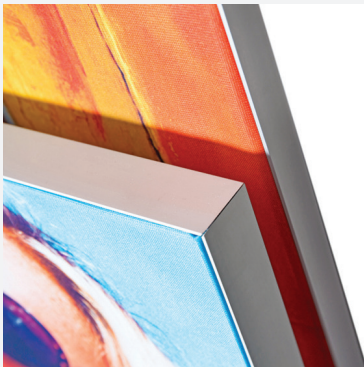

Alu Frame

Custom

Fäst aluminiumprofiler på väggen och sätt sedan fast en printad tygbild genom att lätt trycka in tygbildens insydda gummilister i ramens förberedda spår. Välj helt din egen storlek eller se exempel nedan.

Levereras omonterad med hörnbeslag och förborrade hål i ramen för enkel montering direkt på vägg (skruv ingår ej).

Alu Frame finns i två tjocklekar 17 eller 27 mm och är perfekt för showroom, butik, väggkonst eller andra miljöer där man vill klä väggarna.

Omfattas av Spennare limited warranty.

- > **Motiv på vägg**
- > **Välj egen storlek**
- > **Lätt och billigt att byta motiv**

| | |
|-----------|-----------------------------|
| Storlek | Välj egen höjd och bredd |
| Varianter | 17 27 mm |
| Bildmedia | Brandklassad polyester (B1) |
| Tvätt | 40° |

Printas på en brandklassad polyester med insydda lister.